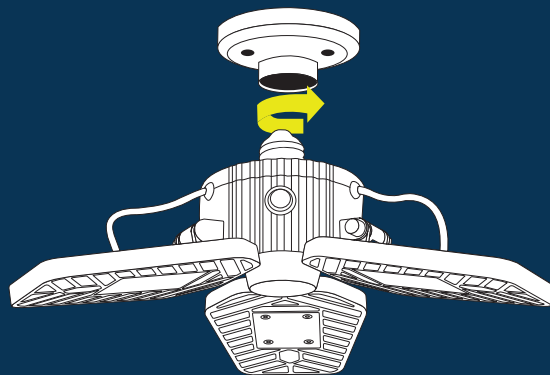

9.98"

Beyond Bright™

LED Garage Light

Nous vous remercions d'avoir acheté Beyond Bright™, la lumière LED ultra-lumineuse, facile et rapide à utiliser. Beyond Bright™ peut éclairer N'IMPORTE QUEL espace : votre hall, placard, garage, cage d'escalier... Toute pièce dotée d'une douille. Son secret ? Ses panneaux pourvus de 96 LED ultra-lumineuses bénéficiant de 3 500 lumens qui offrent une lumière blanche des plus pures et qui peuvent être dirigés là où vous le souhaitez.

INSTALLATION

Vissez Beyond Bright™ directement dans la douille.
(Pas besoin d'outils)