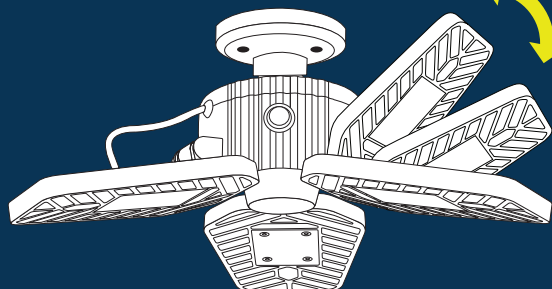

# Beyond Bright™

LED Garage Light

Bedankt voor de aankoop van de Beyond Bright™, de gemakkelijke en superheldere ledlamp. Met de Beyond Bright™ verlicht u moeiteloos elke ruimte: gang, kast, garage en trappenhuis. Het enige dat u nodig hebt, is een stopcontact! De lamp bestaat uit drie superheldere ledpanelen met 96 felle ledlampen die bij elkaar 3500 lumen wit licht leveren. Bovendien kunt u de panelen richten voor optimale verlichting.

## MONTEREN

Draai de Beyond Bright™ rechtstreeks in de fitting.  
(Bevestiging zonder gereedschap)

## RICHTEN

Laat de ledpanelen daar schijnen waar u licht nodig hebt.  
**LET OP:** We adviseren om de panelen te richten voordat of vlak nadat u de lamp aanzet. De panelen worden heet tijdens gebruik.