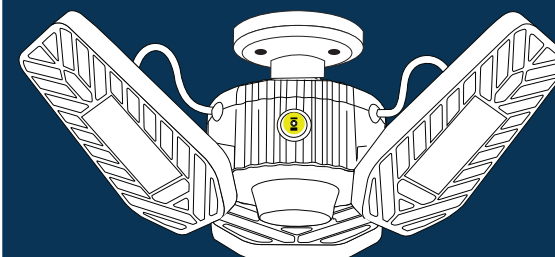

AANZETTEN

Druk op de aan-uitschakelaar.

6.85"

ALLEEN VOOR GEBRUIK BINNENSHUIS. Dit apparaat is niet geschikt voor gebruik buitenshuis en is niet bestand tegen weersinvloeden.

WAARSCHUWING: Dit product bevat zeer felle leds. Kijk niet van dichtbij in de lichtstraal om oogbeschadiging te voorkomen.

WAARSCHUWING: Het apparaat wordt heet tijdens het gebruik. Raak, wanneer de lamp al enige tijd brandt, de ledpanelen van de Beyond Bright™ NIET langdurig aan.

Distributed by
OCG Retail
Eemnesserweg 11-10
1251 NA Laren
the Netherlands

AC 220V, 60 HZ
Vermogen: 40 W
Productcode: V07033
Batch no.: 207000275
Made in China