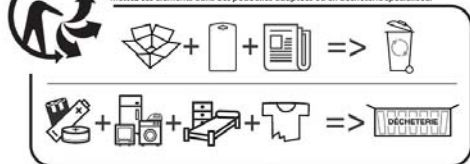

Imported by - Importé par:

GD import (Genius Ideas & Welllys)

190 chemin de la Frayère - 06530 Peymeinade - France

www.gdimport.com

www.genius-ideas.com

www.wellys-care.com

FR - DEBOUCHE CANALISATIONS "MINI VENTOUSE" – 047018 – VERSION 2018-12-03

Cette mini ventouse permet de déboucher rapidement baignoire, évier, lavabo ou douche.

Cette ventouse débouche-canalisation se compose d'un pommeau parfaitement ergonomique et d'un soufflet qui génère une puissante aspiration lorsqu'une pression est exercée dessus puis relâchée.

La petite taille de cette ventouse permet un rangement facile dans tous les petits espaces.

GB – DRAINING PLUNGER "MINI" - 047018

Mini plunger is great for sinks, tubs, showers, and other drains.

Its unique ribbed design creates maximum suction for strong plunging power.

The plunger's mini size allows for easy storage in almost all small spaces or cabinets.

DE - MINI-SAUGPUMPE "ROHR-FREI" - 047018

Die Mini-Saugpumpe ist ideal für Waschbecken, Spülen, Duschen, Badewannen, etc.

Das spezielle Rillen-Design erzeugt einen maximalen Saugeffekt für eine effektive Beseitigung von Rohrverstopfungen. Durch die kompakte Größe ist die Saugpumpe einfach zu verstauen.

NL – MINI ZUIGINGSPOMP "BUIJVRIJ" - 047018

De mini zuigingspomp is ideaal voor gootstenen, gootstenen, douches, badkuipen, enz.

Het speciale groefontwerp zorgt voor een maximaal zuigeffect voor effectieve verwijdering van pijpblokkades. Door het compacte formaat is de zuigpomp eenvoudig op te bergen.

ES – CANAL DE DRENAJE "MINI VENTOSA" - 047018

Esta mini ventosa puede destapar rápidamente la bañera, el lavabo, el lavabo o la ducha.

Esta ventosa de tubo de succión consiste en un pomo perfectamente ergonómico y un fuelle que genera una succión poderosa cuando se ejerce presión sobre él y se libera.

El pequeño tamaño de esta ventosa permite un fácil almacenamiento en todos los espacios pequeños.

IT – CANALE DI SCARICO "MINI VENTOSA" - 047018

Questa mini ventosa può sbloccare rapidamente vasca, lavandino, lavandino o doccia.

Questa ventosa a tubo ventosa è costituita da una manopola perfettamente ergonomica e da un soffiato che genera un'aspirazione potente quando la pressione viene esercitata su di essa e rilasciata.

Le dimensioni ridotte di questa ventosa consentono una facile conservazione in tutti i piccoli spazi.

PT – DRENO DO CANAL "MINI VENTOSA" – 047018

Esta mini-ventosa pode rapidamente desobstruir a banheira, a pia, a pia ou o chuveiro.

Este sugador de tubo de sucção consiste em um botão perfeitamente ergonômico e um fole que gera uma poderosa sucção quando a pressão é exercida sobre ele e liberada.

O pequeno tamanho desta ventosa permite fácil armazenamento em todos os espaços pequenos

PL – MINI POMPA SSĄCA "BEZ RUR"- 047018

Mini-pompa ssąca idealnie nadaje się do zlewozmywaków, zlewozmywaków, pryszniców, wanien itp.

Specjalna konstrukcja rowka zapewnia maksymalny efekt ssania w celu skutecznego usuwania blokad rur. Kompaktowy rozmiar sprawia, że pompa ssąca jest łatwa do przechowywania.

CZ – MINI SACÍ ČERPADLO "BEZ TRUBEK" - 047018